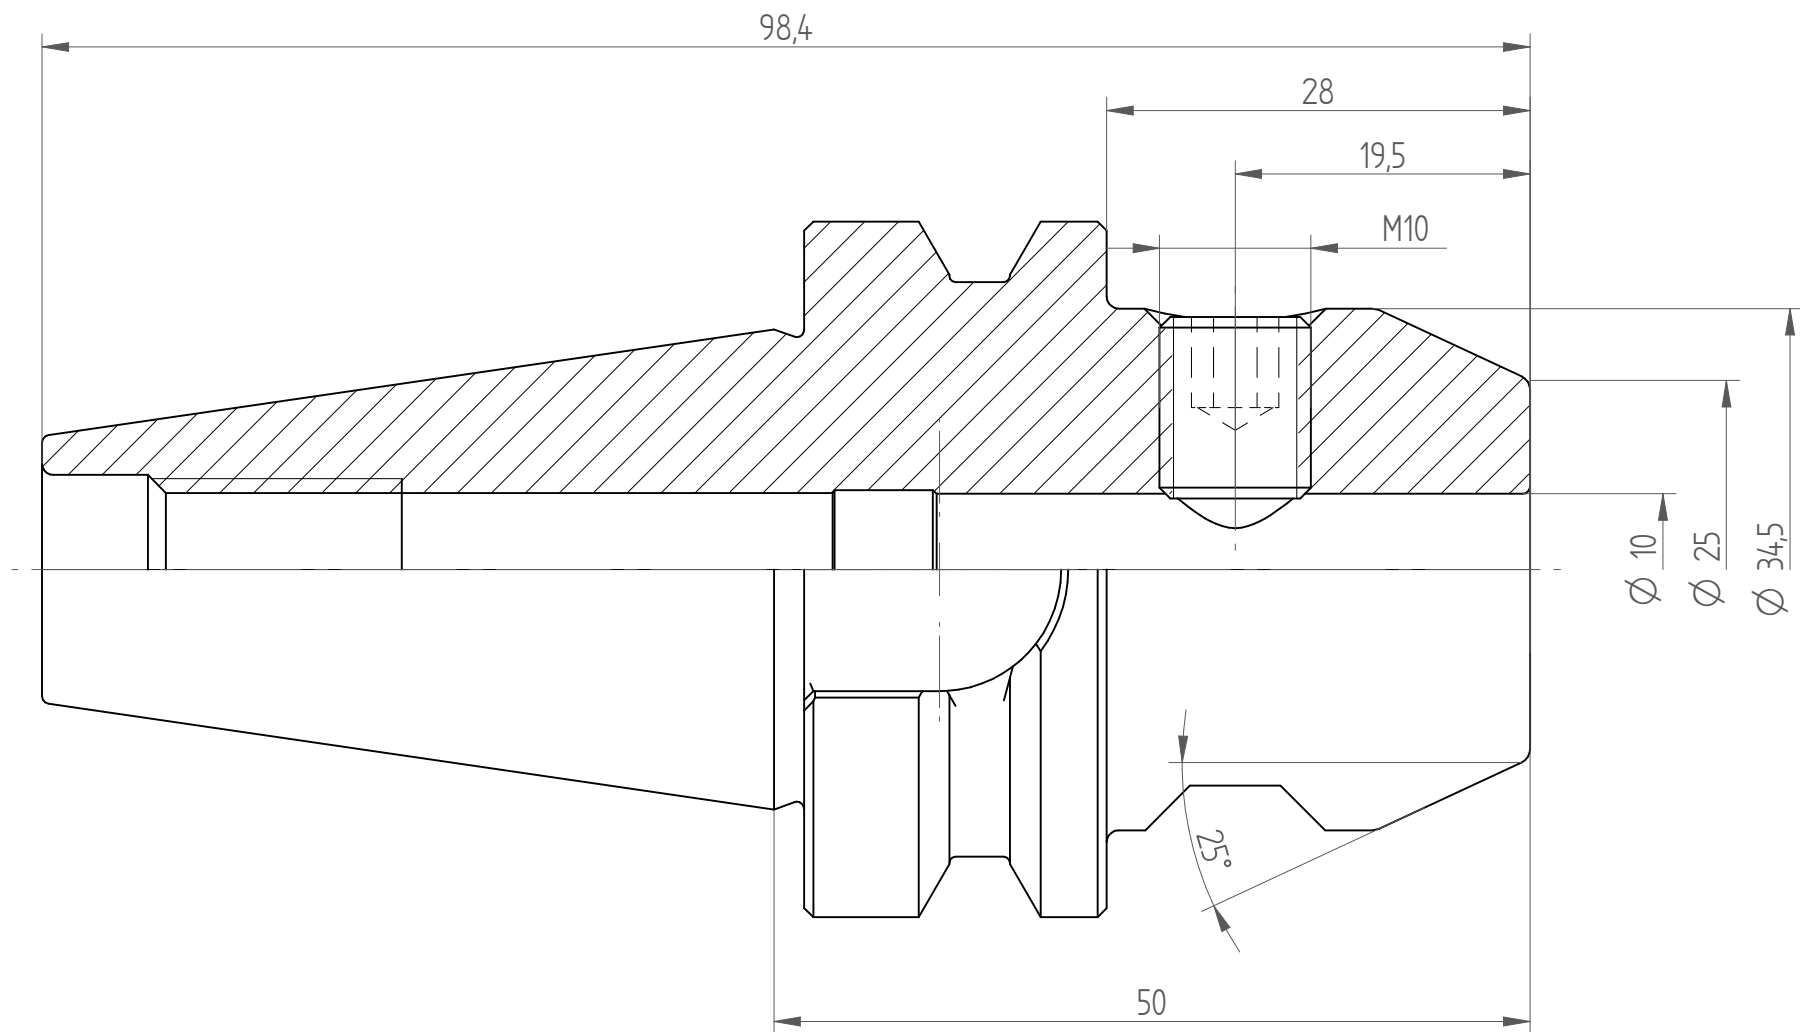

Swiss
Precision
Tools

REGO-FIX®

REGO-FIX AG
Obermattweg 60
4456 Tenniken / Switzerland

Phone +41 61 976 14 66
Fax +41 61 976 14 14
www.rego-fix.com

This is a non-controlled copy. All information given herein is subject to change without notice

The information given herein has been carefully checked and is believed to be correct. REGO-FIX, however, assumes no responsibility or liability for any errors, inaccuracies or omissions that may appear in this drawing

This document is subject to copyright laws. No part of this document may be reproduced or transmitted in any form or any means, electronic or mechanic, for any purpose, without the express written permission of REGO-FIX

Type : BT30_WD10x050
Part No. : 213031020
Date : 05.01.2015
Scale : 2:1